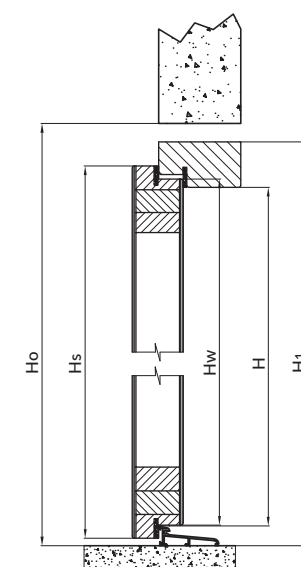

S - szerokość ościeżnicy w świetle
Ss - szerokość skrzydła
So - szerokość otworu w ścianie
S1 - całkowita szerokość ościeżnicy
Sw - szerokość skrzydła we wregu
Smax - szerokość całkowita drzwi z opaskami
H - wysokość w świetle ościeżnicy
Hs - wysokość skrzydła
Ho - wysokość otworu w ścianie
H1 - całkowita wysokość ościeżnicy
Hw - wysokość skrzydła we wregu
Hmax - wysokość całkowita drzwi z opaskami