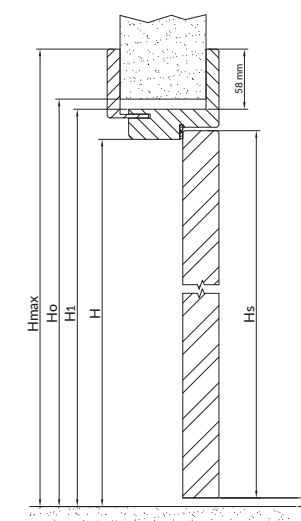

Cennik ościeżnic regulowanych z listwami rogowymi w wersji białej MDF

Zakres grubości muru [mm]	90-110	110-130	130-150	150-170	170-190	190-210	210-230	230-250	250-270	270-290	290-310
Cena	690 zł	740 zł	790 zł	840 zł	890 zł	940 zł	990 zł	1 040 zł	1 090 zł	1 140 zł	1 190 zł

Cennik ościeżnic regulowanych z drewnianymi listwami rogowymi (wersja dębowa)

(futryna w 100% drewniana z drewnianymi listwami rogowymi)

Zakres grubości muru [mm]	90-110	110-130	130-150	150-170	170-190	190-210	210-230	230-250	250-270	270-290	290-310
Cena	755 zł	825 zł	895 zł	965 zł	1 035 zł	1 105 zł	1 175 zł	1 245 zł	1 315 zł	1 385 zł	1 455 zł

Cennik ościeżnic regulowanych z drewnianymi listwami rogowymi (wersja Matrix)

(futryna w 100% drewniana z drewnianymi listwami rogowymi)

Zakres grubości muru [mm]	90-110	110-130	130-150	150-170	170-190	190-210	210-230	230-250	250-270	270-290	290-310
Cena	945 zł	1 035 zł	1 125 zł	1 215 zł	1 305 zł	1 395 zł	1 485 zł	1 575 zł	1 665 zł	1 755 zł	1 845 zł

* Elementy środkowe w ościeżnicach do szerokości 310 mm wykonane są bez łączeń z jednego elementu.

** Istnieje możliwość wykonania ościeżnicy powyżej 310 mm z elementami środkowymi łączonymi z 2 elementów.

Drzwi wewnętrzne / dopłaty