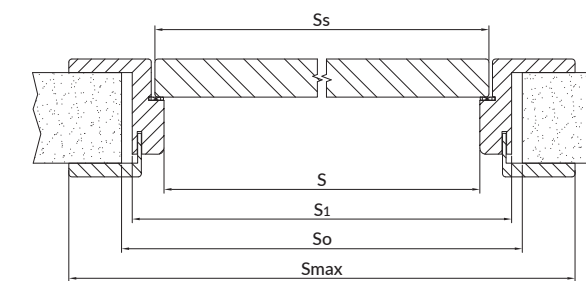

Drzwi wewnętrzne bezprzylgowe z ościeżnicą jednostronnie regulowaną - grubość 42 mm.
Przekrój - pionowy i poziomy.

Szerokość skrzydła	S_(mm)	Ss_(mm)	So_(mm)	S1_(mm)	Smax_(mm)	H_(mm)	Hs_(mm)	Ho_(mm)	H1_(mm)	Hmax_(mm)
„70°	726	748	836	796	912	2030	2034	2080	2065	2127
„80°	826	848	936	896	1012	2030	2034	2080	2065	2127
„90°	926	948	1036	996	1112	2030	2034	2080	2065	2127
„100°	1026	1048	1136	1096	1212	2030	2034	2080	2065	2127