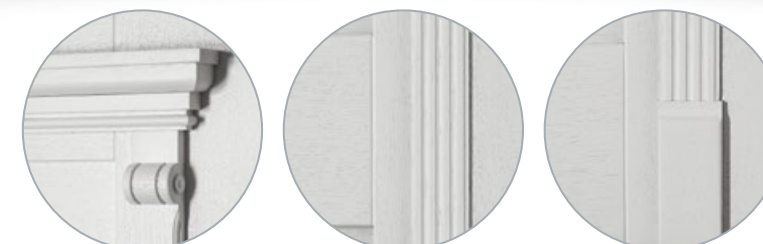

BELVEDERE 3

BELVEDERE 1

BELVEDERE 2

BELVEDERE P

SKRZYDŁO DĘBOWE 2 110 zł | SKRZYDŁO BIAŁE MDF 2 040 zł

YORK 2

YORK P

YORK 3