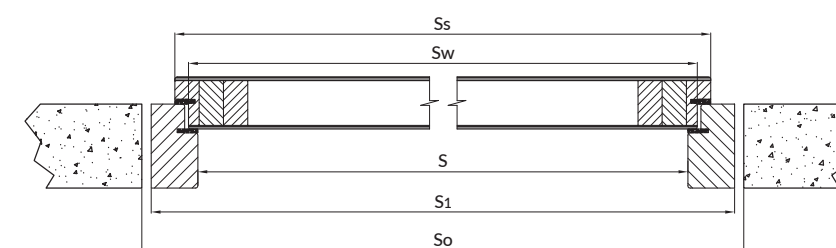

Drzwi klatkowe z ościeżnicą stałą - grubość 55 mm.
Przekrój - pionowy i poziomy.

Szerokość skrzydła	S_(mm)	Ss_(mm)	So_(mm)	S1_(mm)	Sw_(mm)	H_(mm)	Hs_(mm)	Ho_(mm)	H1_(mm)	Hw_(mm)
„90°	900	949	1020	1000	920	2005	2040	2095	2075	2012