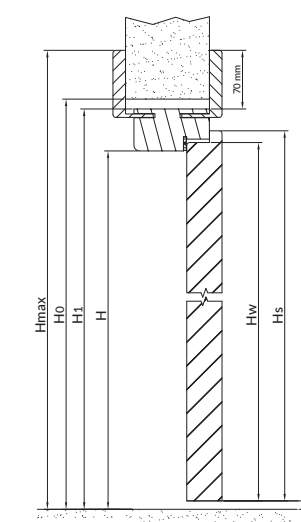

Cennik ościeżnic regulowanych z listwami rogowymi w wersji białej MDF

Zakres grubości muru [mm]	90-110	110-130	130-150	150-170	170-190	190-210	210-230	230-250	250-270	270-290	290-310
Cena	690 zł	740 zł	790 zł	840 zł	890 zł	940 zł	990 zł	1 040 zł	1 090 zł	1 140 zł	1 190 zł

Cennik ościeżnic regulowanych z drewnianymi listwami rogowymi (wersja dębowa)

(futryna w 100% drewniana z drewnianymi listwami rogowymi)

Zakres grubości muru [mm]	90-110	110-130	130-150	150-170	170-190	190-210	210-230	230-250	250-270	270-290	290-310
Cena	755 zł	825 zł	895 zł	965 zł	1 035 zł	1 105 zł	1 175 zł	1 245 zł	1 315 zł	1 385 zł	1 455 zł

Cennik ościeżnic regulowanych z drewnianymi listwami rogowymi (wersja Matrix)

(futryna w 100% drewniana z drewnianymi listwami rogowymi)

Zakres grubości muru [mm]	90-110	110-130	130-150	150-170	170-190	190-210	210-230	230-250	250-270	270-290	290-310
Cena	945 zł	1 035 zł	1 125 zł	1 215 zł	1 305 zł	1 395 zł	1 485 zł	1 575 zł	1 665 zł	1 755 zł	1 845 zł

* Elementy środkowe w ościeżnicach do szerokości 310 mm wykonane są bez łączeń z jednego elementu.

** Istnieje możliwość wykonania ościeżnicy powyżej 310 mm z elementami środkowymi łączonymi z 2 elementów.

Drzwi wewnętrzne / dopłaty