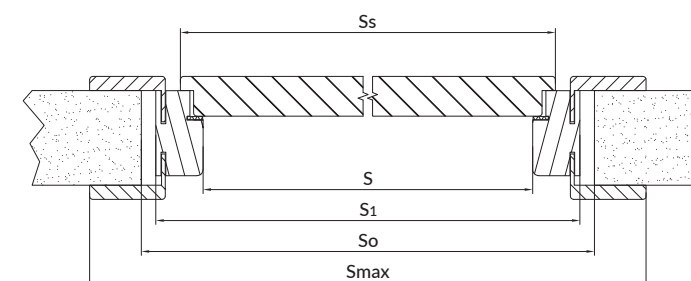

Drzwi wewnętrzne przylgowe z ościeżnicą dwustronnie regulowaną - grubość 42 mm.
Przekrój - pionowy i poziomy.

Szerokość skrzydła	S_(mm)	Ss_(mm)	So_(mm)	S1_(mm)	Smax_(mm)	H_(mm)	Hs_(mm)	Ho_(mm)	H1_(mm)	Hmax_(mm)	Hw_(mm)
„70°	700	748	830	800	940	2015	2034	2080	2065	2135	2020
„80°	800	848	930	900	1040	2015	2034	2080	2065	2135	2020
„90°	900	948	1030	1000	1140	2015	2034	2080	2065	2135	2020
„100°	1000	1048	1130	1100	1240	2015	2034	2080	2065	2135	2020