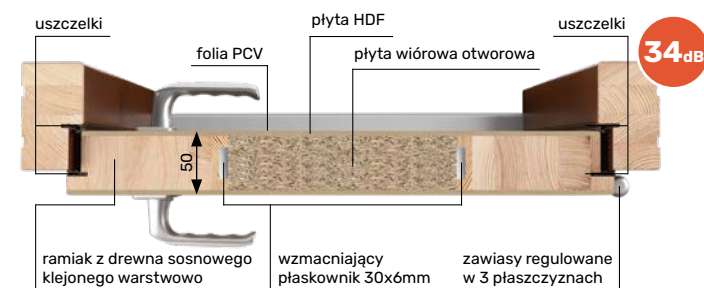

Klamki standard

Przekrój dla ościeżnicy stałej

Drzwi klatkowe gr. 50mm - 34 dB lub za dopłatą 44 dB

OPIS TECHNICZNY

- drzwi ramowo-płytowe
- ościeżnica i ramiak skrzydła wykonane są z drewna klejonego warstwowo i wykańczone folią PCV lub płytą HDF malowaną farbami kryjącymi z palety RAL
- grubość skrzydła 50mm, ościeżnica stała 100x50mm,
- próg aluminiowy montowany między ościeżnicą o gr. 20mm z uszczelką

WYPOSAŻENIE STANDARDOWE

- komplet 3 zawiasów Ø 16 z regulacją 3D
- uszczelka w ościeżnicy i skrzydle
- 3 bolce antywyważeniowe
- 2 zamki
- pakiet wyciszający 34 dB lub za dopłatą 44 dB
- klamka Medos Warszawa w trzech kolorach: inox, stare złoto, czarna
- 2 wkładki patentowe standard w systemie jednego klucza inox lub patyna
- próg aluminiowy
- wizjer wizjer inox lub patyna
- komplet osłonek na zawiasy dopasowany pod kolor klamki