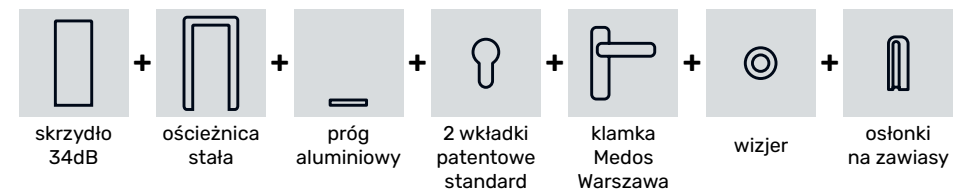

Komplet drzwi w standardzie składa się z:

OKRES GWARANCJI

2 lata

SZEROKOŚĆ W ŚWIECLE PRZEJŚCIA

W standardzie

75 80 85 90

Za dopłatą*

95 100 NIETYPOWE

WYSOKOŚĆ W ŚWIECLE PRZEJŚCIA

W standardzie

199 202 205

Za dopłatą*

< 199 > 205 do 225 NIETYPOWE

MOŻLIWOŚCI WYKONANIA ZA DOPŁATĄ:

*dopłaty na str. 25
Wymiary dla poszczególnych rodzajów ościeżnicy na str. 20-21