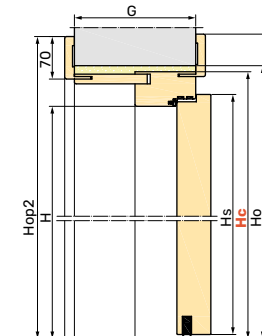

Ościeznica regulowana

Uwaga!

Możliwość wykonania innych wymiarów drzwi na projekty inwestycyjne - wycena indywidualna.