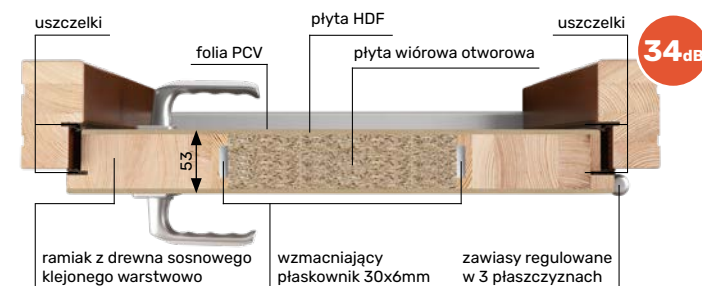

AXA DIVA FLEX
inox

34dB