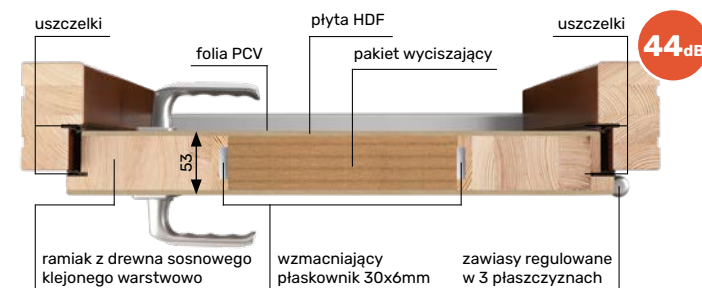

AXA DIVA FLEX
stare złoto

44dB

Drzwi klatkowe antywłamaniowe - RC2 gr. 53mm - 34 dB lub za dopłatą 44 dB

OPIS TECHNICZNY

- drzwi ramowo-płytowe
- ościeżnica i ramiak skrzydła wykonane są z drewna klejonego warstwowo i wykańczone: folią PCV lub płytą HDF malowaną farbami kryjącymi z palety RAL
- grubość skrzydła 53mm, ościeżnica stała 100x50mm,
- próg aluminiowy montowany między ościeżnicą o gr. 20mm z uszczelką
- drzwi zgodne z normą EN1627 RC2, świadectwo badań nr 715/AW-2017-1 dla drzwi otwieranych do wewnątrz

WYPOSAŻENIE STANDARDOWE

- komplet 3 zawiasów antywłamaniowych z regulacją 3D
- uszczelka w ościeżnicy i skrzydle
- 6 bolców antywyważeniowych
- zamek listwowy
- listwa zaczepowa
- pakiet wyciszający 34 dB lub za dopłatą 44 dB
- klamka AXA DIVA FLEX w dwóch kolorach inox i stare złoto
- 2 wkładki patentowe kl.B w systemie jednego klucza inox lub patyna
- próg aluminiowy
- wizjer inox lub patyna
- komplet osłonek na zawiasy dopasowany pod kolor klamki