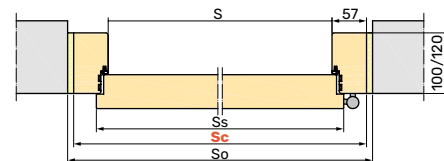

Ościeznica stała