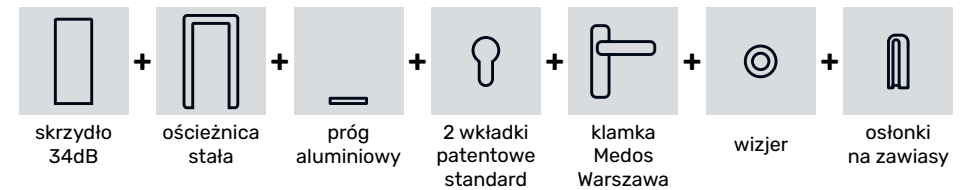

wyższy standard DRZWI

Drewno to podstawa

Konstrukcja drzwi Barański Smart wykonana jest z drewna sosnowego klejonego warstwowo i wzmocniana dodatkowymi stalowymi profilami, co nadaje drzwiom niezwykłą trwałość oraz odporność na wypaczenia. Środek skrzydła wzbogacony jest także o specjalny pakiet wyciszający, gwarantujący wysoką izolację akustyczną.

OPIS TECHNICZNY

- drzwi ramowo-płytowe
- ościeżnica i ramiak skrzydła wykonane są z drewna klejonego warstwowo i wykańczone: folią PCV lub płytą HDF malowaną farbami kryjącymi z palety RAL
- grubość skrzydła 53mm, ościeżnica stała 100x50mm,
- próg aluminiowy montowany między ościeżnicą o gr. 20mm z uszczelką
- drzwi zgodne z normą EN1627 RC2, świadectwo badań nr 715/AW-2017-1 dla drzwi otwieranych do wewnątrz

WYPOSAŻENIE STANDARDOWE

- komplet 3 zawiasów antywłamaniowych z regulacją 3D
- uszczelka w ościeżnicy i skrzydle
- 6 bolców antywyważeniowych
- zamek listwowy
- listwa zaczepowa
- pakiet wyciszający 34 dB lub za dopłatą 44 dB
- klamka AXA DIVA FLEX w dwóch kolorach inox i stare złoto
- 2 wkładki patentowe kl.B w systemie jednego klucza inox lub patyna
- próg aluminiowy
- wizjer inox lub patyna
- komplet osłonek na zawiasy dopasowany pod kolor klamki

linia **MODERN**

LINIA MODERN

- Skierowana jest do osób lubiących nowoczesne klatki wejściowe.
- Linię charakteryzuje gładka powierzchnia z delikatnymi frezowaniami.

Komplet drzwi w standardzie składa się z: