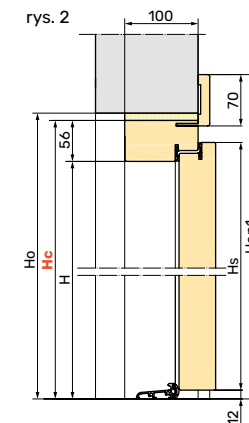

Ościeznica stała z opaską regulowaną z jednej strony

widok od klatki

widok od mieszkania