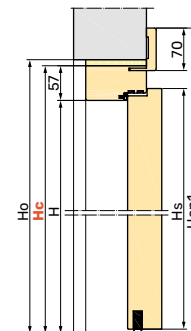

Ościeznica stała z opaską regulowaną