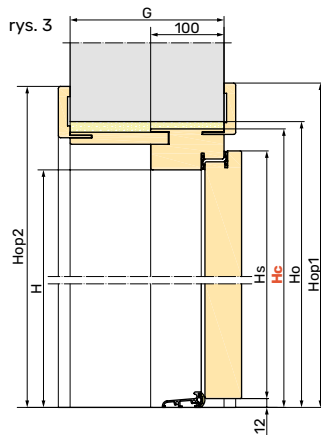

Ościeznica regulowana

widok od klatki

widok od mieszkania