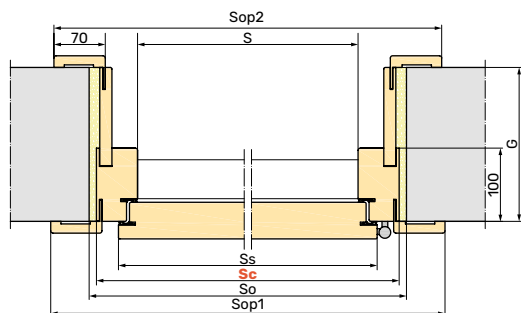

Ościeznica stała z opaską regulowaną z jednej strony

widok od klatki

widok od mieszkania

• łączenie opasek 45°

S - szerokość w świetle
Ss - szerokość skrzydła
Sc - szerokość drzwi po zewnętrznej stronie ościeżnicy
So - szerokość otworu montażowego
Sop1 - szerokość drzwi z opaskami od strony skrzydła
H - wysokość w świetle
Hs - wysokość skrzydła
Hc - wysokość drzwi po zewnętrznej stronie ościeżnicy
Ho - wysokość otworu montażowego
Hop1 - wysokość drzwi z opaskami od strony skrzydła

| Rozmiar | S | Ss | Sc | So | Sop1 | H | Hs | Hc | Ho | Hop1 |
|---------|-----|-----|------|------|------|----------------------|----------------------|----------------------|----------------------|----------------------|
| 75 | 750 | 802 | 862 | 880 | 987 | 1990 2020 2050 | 2005 2035 2065 | 2046 2076 2106 | 2056 2086 2116 | 2109 2139 2169 |
| 80 | 800 | 852 | 912 | 930 | 1037 | | | | | |
| 85 | 850 | 902 | 962 | 980 | 1087 | | | | | |
| 90 | 900 | 952 | 1012 | 1030 | 1137 | | | | | |

Ościeznica regulowana

widok od klatki

widok od mieszkania

• łączenie opasek 45°

S - szerokość w świetle
 Ss - szerokość skrzydła
Sc - szerokość drzwi po zewnętrznej stronie ościeżnicy
 So - szerokość otworu montażowego
 Sop1 - szerokość drzwi z opaskami od strony skrzydła
 Sop2 - szerokość drzwi z opaskami po przeciwległej stronie skrzydła
 H - wysokość w świetle
 Hs - wysokość skrzydła
Hc - wysokość drzwi po zewnętrznej stronie ościeżnicy
 Ho - wysokość otworu montażowego
 Hop1 - wysokość drzwi z opaskami od strony skrzydła
 Hop2 - wysokość drzwi z opaskami po przeciwnej stronie skrzydła
 G - grubość ściany