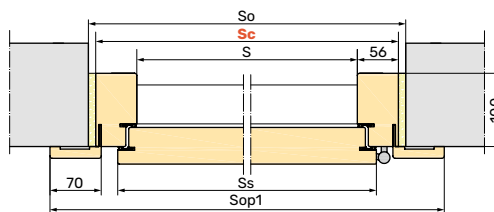

| Rozmiar | S | Ss | Sc | So | H | Hs | Hc | Ho |
|---------|-----|-----|------|------|----------------------|----------------------|----------------------|----------------------|
| 75 | 750 | 802 | 850 | 870 | 1990 2020 2050 | 2005 2035 2065 | 2040 2070 2100 | 2050 2080 2110 |
| 80 | 800 | 852 | 900 | 920 | | | | |
| 85 | 850 | 902 | 950 | 970 | | | | |
| 90 | 900 | 952 | 1000 | 1020 | | | | |

Ościeznica stała z opaską regulowaną z jednej strony

widok od klatki

widok od mieszkania

• łączenie opasek 45°

S - szerokość w świetle
Ss - szerokość skrzydła
Sc - szerokość drzwi po zewnętrznej stronie ościeżnicy
So - szerokość otworu montażowego
Sop1 - szerokość drzwi z opaskami od strony skrzydła
H - wysokość w świetle
Hs - wysokość skrzydła
Hc - wysokość drzwi po zewnętrznej stronie ościeżnicy
Ho - wysokość otworu montażowego
Hop1 - wysokość drzwi z opaskami od strony skrzydła