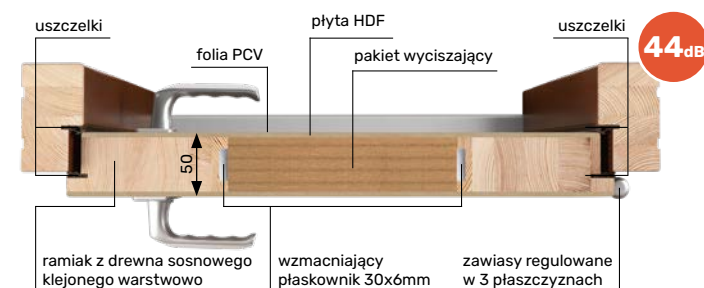

Klamki standard

Przekrój dla ościeżnicy stałej

Drzwi klatkowe gr. 50mm - 34 dB lub za dopłatą 44 dB

OPIS TECHNICZNY

- drzwi ramowo-płytowe
- ościeżnica i ramiak skrzydła wykonane są z drewna klejonego warstwowo i wykańczone folią PCV lub płytą HDF malowaną farbami kryjącymi z palety RAL
- grubość skrzydła 50mm, ościeżnica stała 100x50mm,
- próg aluminiowy montowany między ościeżnicą o gr. 20mm z uszczelką

WYPOSAŻENIE STANDARDOWE

- komplet 3 zawiasów Ø 16 z regulacją 3D
- uszczelka w ościeżnicy i skrzydle
- 3 bolce antywyważeniowe
- 2 zamki
- pakiet wyciszający 34 dB lub za dopłatą 44 dB
- klamka Medos Warszawa w trzech kolorach: inox, stare złoto, czarna
- 2 wkładki patentowe standard w systemie jednego klucza inox lub patyna
- próg aluminiowy
- wizjer wizjer inox lub patyna
- komplet osłonek na zawiasy dopasowany pod kolor klamki