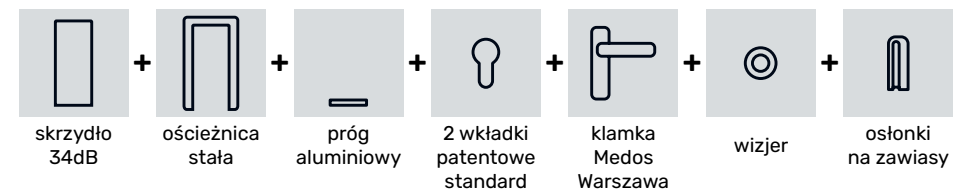

Komplet drzwi w standardzie składa się z:

OKRES GWARANCJI

2 lata

SZEROKOŚĆ W ŚWIETLE PRZEJŚCIA [cm]

W standardzie

75 80 85 90

Za dopłatą*

95 100 NIETYPOWE

WYSOKOŚĆ W ŚWIETLE PRZEJŚCIA [cm]

W standardzie

199 202 205

Za dopłatą*

< 199 > 205 do 225 NIETYPOWE

MOŻLIWOŚCI WYKONANIA ZA DOPŁATĄ:

*dopłaty na str. 25
Wymiary dla poszczególnych rodzajów ościeżnicy na str. 20-21