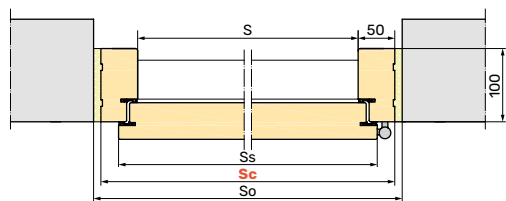

Ościeznica stała

widok od klatki

widok od mieszkania

S - szerokość w świetle
Ss - szerokość skrzydła
Sc - szerokość drzwi po zewnętrznej stronie ościeżnicy
So - szerokość otworu montażowego
H - wysokość w świetle
Hs - wysokość skrzydła
Hc - wysokość drzwi po zewnętrznej stronie ościeżnicy
Ho - wysokość otworu montażowego