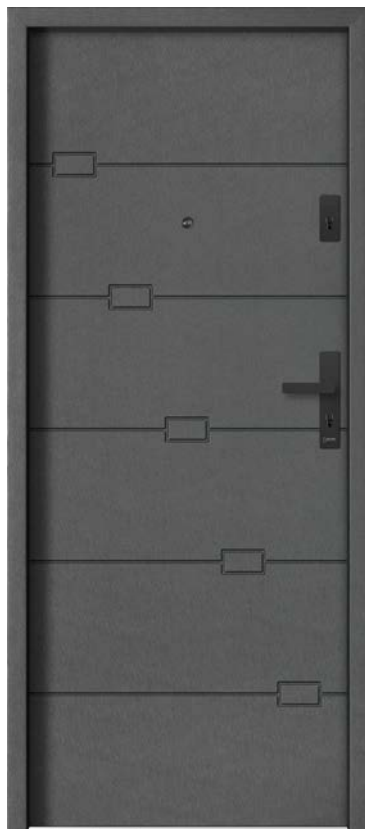

S 13

folia nr 1 • czarne wkładki klasy B – dopłata 250 zł