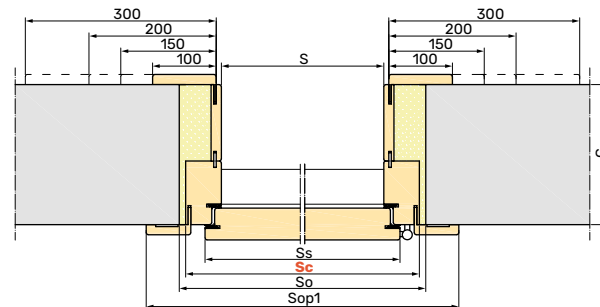

| Rozmiar | S | Ss | Sc | So | Sop1 | Sop2 | H | Hs | Hc | Ho | Hop1 | Hop2 |
|---------|-----|-----|------|------|------|------|----------------------|------|------|------|------|------|
| 75 | 750 | 802 | 862 | 880 | 987 | 978 | 1990 2020 2050 | 2005 | 2046 | 2056 | 2109 | 2104 |
| 80 | 800 | 852 | 912 | 930 | 1037 | 1028 | | 2035 | 2076 | 2086 | 2139 | 2134 |
| 85 | 850 | 902 | 962 | 980 | 1087 | 1078 | | 2065 | 2106 | 2116 | 2169 | 2164 |
| 90 | 900 | 952 | 1012 | 1030 | 1137 | 1128 | | | | | | |

Ościeznica regulowana PLUS

widok od klatki

widok od mieszkania

opaska górną cieńszą o 4 mm względem bocznych

Zalety ościeżnicy PLUS

- brak uskoku konstrukcyjnego obróbki ościeżnicy na grubości muru
- możliwość zastosowania jednoelementowych opasek panelowych (bez widocznych łączeń) - str. 24

• łączenie opasek od klatki 90°

• łączenie opasek od mieszkania 45°

S - szerokość w świetle
 Ss - szerokość skrzydła
Sc - szerokość drzwi po zewnętrznej stronie ościeżnicy
 So - szerokość otworu montażowego
 Sop1 - szerokość drzwi z opaskami od strony skrzydła
 Sop2 - szerokość drzwi z opaskami po przeciwległej stronie skrzydła
 H - wysokość w świetle
 Hs - wysokość skrzydła
Hc - wysokość drzwi po zewnętrznej stronie ościeżnicy
 Ho - wysokość otworu montażowego
 Hop1 - wysokość drzwi z opaskami od strony skrzydła
 Hop2 - wysokość drzwi z opaskami po przeciwnej stronie skrzydła
 G - grubość ściany