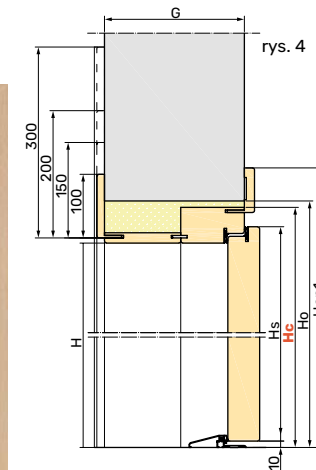

Zalety ościeżnicy PLUS

- brak uskoku konstrukcyjnego obróbki ościeżnicy na grubości muru
- możliwość zastosowania jednoelementowych opasek panelowych (bez widocznych łączeń) - str. 24

• łączenie opasek od klatki 90°

• łączenie opasek od mieszkania 45°