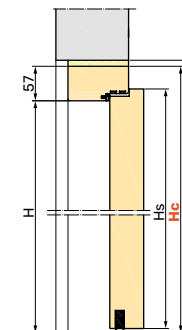

Ościeznica stała