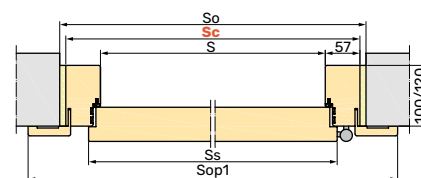

Ościeznica stała z opaską regulowaną